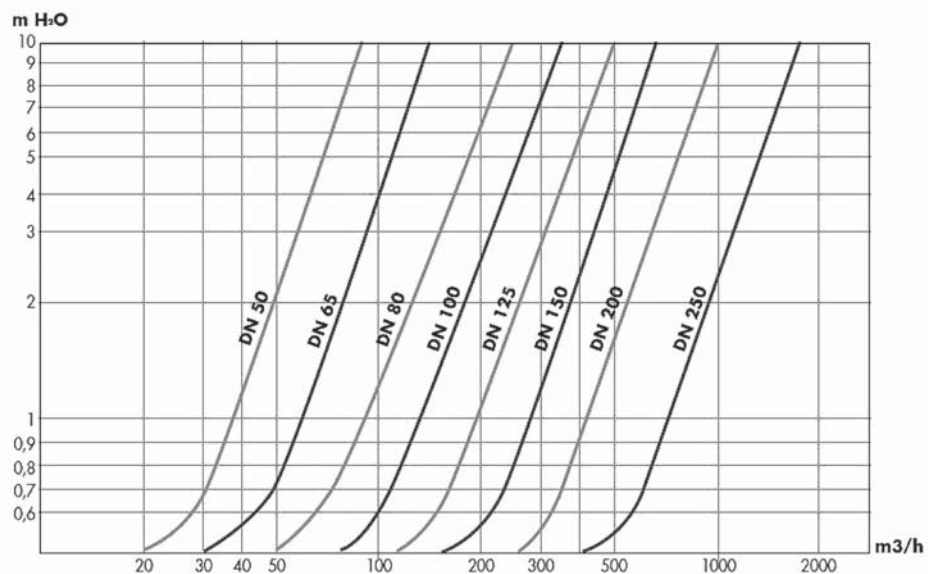

#### ОСНОВНЫЕ ПАРАМЕТРЫ

Модель	DN	PN	Параметры (мм)			Вес (кг)	
			∅	A	B		
2450 09	2"	16	51	180	165	100	5.65
2450 10	2 1/2"	16	63	220	185	120	7.85
2450 11	3"	16	80	265	200	140	10.05
2450 12	4"	16	100	320	220	170	13.25
2450 13	5"	16	125	380	250	200	21.30
2450 14	6"	16	150	435	285	230	29.15
2450 16	8"	16	200	555	340	300	48.15
2450 18	10"	16	250	670	405	370	82.00