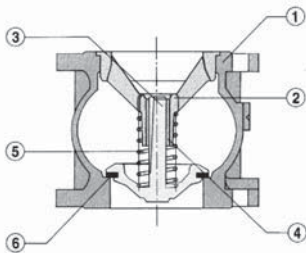

Описание

Сделан из чугуна марки GG-25
Фланцевое соединение согласно DIN2501 PN-16 bar
Уплотнение NBR
Тихое закрытие клапана
Макс. рабочее давление 16 кг/см².
Макс. рабочая температура -10 °C .. +100 °C.
Применяется в системах отопления и водоснабжения
Модель 2450 со встроенной сеткой для использования в качестве всасывающей корзины