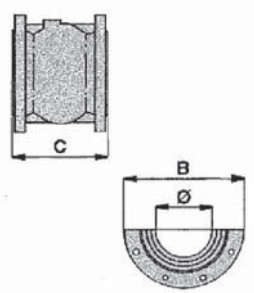

#### Описание

Сделан из чугуна марки GG-25  
 Фланцевое соединение согласно DIN2501 PN-16 bar  
 Уплотнение NBR  
 Тихое закрытие клапана  
 Макс. рабочее давление 16 кг/см<sup>2</sup>.  
 Макс. рабочая температура -10 °C .. +100 °C.  
 Применяется в системах отопления и водоснабжения  
 Модель 2450 со встроенной сеткой для использования в качестве всасывающей корзины

#### ОСНОВНЫЕ ПАРАМЕТРЫ

Модель	DN	PN	Параметры (мм)			Вес (кг)	
			∅	A	B		
2450 09	2"	16	51	180	165	100	5.65
2450 10	2 1/2"	16	63	220	185	120	7.85
2450 11	3"	16	80	265	200	140	10.05
2450 12	4"	16	100	320	220	170	13.25
2450 13	5"	16	125	380	250	200	21.30
2450 14	6"	16	150	435	285	230	29.15
2450 16	8"	16	200	555	340	300	48.15
2450 18	10"	16	250	670	405	370	82.00