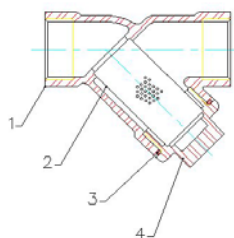

Модель 2460(N)/ Article 2460(N)
"Y" – образный сетчатый фильтр с резьбовым соединением.
Threaded ends "Y" Strainer

Описание	Features
1. "Y" – образный фильтр. 2. Резьба согласно стандарту DIN 2999. 3. Сделан из нерж.стали марки CF8M. 4. Макс. рабочее давление 40 Kg/cm² 5. Макс. рабочая температура -30 °C + 240 °C.	1. "Y" Strainer. 2. Threaded ends according DIN 2999 Std. 3. Made of Stainless Steel CF8M. 4. Max. Working pressure 40 Kg / cm². 5. Working temperature -30 °C + 240 °C.