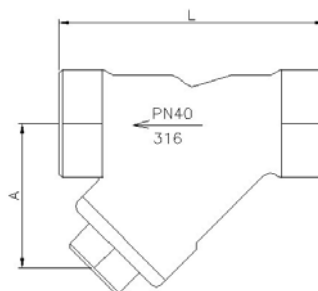

Модель 2460(N)/ Article 2460(N)
"Y" – образный сетчатый фильтр с резьбовым соединением.
Threaded ends "Y" Strainer

Описание	Features
1. "Y" – образный фильтр. 2. Резьба согласно стандарту DIN 2999. 3. Сделан из нерж.стали марки CF8M. 4. Макс. рабочее давление 40 Kg/cm² 5. Макс. рабочая температура -30 °C + 240 °C.	1. "Y" Strainer. 2. Threaded ends according DIN 2999 Std. 3. Made of Stainless Steel CF8M. 4. Max. Working pressure 40 Kg / cm². 5. Working temperature -30 °C + 240 °C.