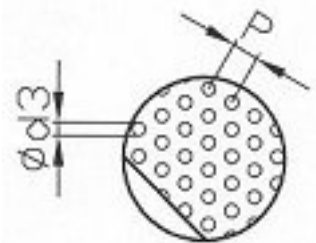

Модель 2461(A)/Article 2461(A)
"Y" – образный сетчатый фильтр с фланцевым соединением .
Flanged ends " Y " Strainer .

Описание	Features
1. "Y" – образный фильтр. 2. Фланцевое соединение согласно DIN 2501 PN 16. 3. Расстояние между лицевыми сторонами соответствует нормам DIN 3202 F1. 4. Сделан из нерж. стали марки CF8M. 5. Макс. рабочее давление 16Kg/cm ² 6. Макс. рабочая температура -30 °C + 240 °C.	1. " Y "Strainer. 2. Flanged ends according to DIN 2501 PN 16. 3. Face to Face according to DIN 3202 F1. 4. Made of Stainless Steel CF8M. 5. Max. Working pressure 16 Kg / cm ² . 6. Working temperature -30 °C + 240 °C.

ОБЩИЕ РАЗМЕРЫ / GENERAL DIMENSIONS

Модель /Ref	Размер /Size	PN	Параметры /Dimensions (mm)					Вес / Weight (Kg)
			A	D	L	P	d 3	
2461 04	1/2"	16	75	95	130	2	1	1.95
2461 05	3/4"	16	90	105	150	2	1	2.75
2461 06	1"	16	100	115	160	2	1	3.70
2461 07	1 1/4"	16	115	140	180	2	1	5.90
2461 08	1 1/2"	16	130	150	200	2	1	6.40
2461 09	2"	16	150	165	230	2	1	8.90
2461 10	2 1/2"	16	190	185	290	3.5	2	12.95
2461 11	3"	16	200	200	310	3.5	2	18.15
2461 12	4"	16	230	220	350	3.5	2	24.30
2461 13	5"	16	280	250	400	3.5	2	38.35
2461 14	6"	16	300	285	480	3.5	2	61.30
2461 16	8"	16	400	340	605	3.5	2	115.00