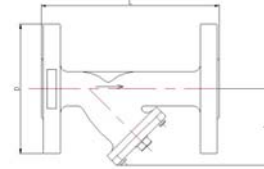

Модель 2461(A)/Article 2461(A)
"Y" – образный сетчатый фильтр с фланцевым соединением .
Flanged ends " Y " Strainer .

Описание	Features
1. "Y" – образный фильтр. 2. Фланцевое соединение согласно DIN 2501 PN 16. 3. Расстояние между лицевыми сторонами соответствует нормам DIN 3202 F1. 4. Сделан из нерж. стали марки CF8M. 5. Макс. рабочее давление 16Kg/cm² 6. Макс. рабочая температура -30 °C + 240 °C.	1. " Y "Strainer. 2. Flanged ends according to DIN 2501 PN 16. 3. Face to Face according to DIN 3202 F1. 4. Made of Stainless Steel CF8M. 5. Max. Working pressure 16 Kg / cm². 6. Working temperature -30 °C + 240 °C.

№	Наименование / Name	Материал	Обработка поверхности / Surface Treatment
1	Корпус / Body	Нерж. Сталь CF8M / Stainless Steel CF8M	Дробеструйная обработка +кислотная очистка поверхности металла / Shot Blasting + Pickling
2	Заглушка / Cover	Нерж. Сталь CF8M / Stainless Steel CF8M	Дробеструйная обработка +кислотная очистка поверхности металла / Shot Blasting + Pickling
3	Прокладка / Gasket	PTFE	
4	Фильтр / Strainer	Нерж. Сталь CF8M / Stainless Steel CF8M	-----
5	Болт / Bolt	Нерж. Сталь 304 / Stainless Steel 304	-----
6	Пробка / Plug	Нерж. Сталь 316 / Stainless Steel 316	-----

ОБЩИЕ РАЗМЕРЫ / GENERAL DIMENSIONS

Модель /Ref	Размер /Size	PN	Параметры /Dimensions (mm)					Вес / Weight (Kg)
			A	D	L	P	d 3	
2461 04	1/2"	16	75	95	130	2	1	1.95
2461 05	3/4"	16	90	105	150	2	1	2.75
2461 06	1"	16	100	115	160	2	1	3.70
2461 07	1 1/4"	16	115	140	180	2	1	5.90
2461 08	1 1/2"	16	130	150	200	2	1	6.40
2461 09	2"	16	150	165	230	2	1	8.90
2461 10	2 1/2"	16	190	185	290	3.5	2	12.95
2461 11	3"	16	200	200	310	3.5	2	18.15
2461 12	4"	16	230	220	350	3.5	2	24.30
2461 13	5"	16	280	250	400	3.5	2	38.35
2461 14	6"	16	300	285	480	3.5	2	61.30
2461 16	8"	16	400	340	605	3.5	2	115.00