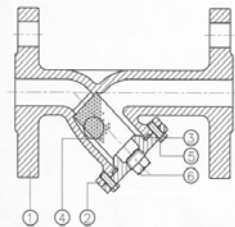

Модель 2461(A)/Article 2461(A)
"Y" – образный сетчатый фильтр с фланцевым соединением .
Flanged ends " Y " Strainer .

Описание	Features
1. "Y" – образный фильтр. 2. Фланцевое соединение согласно DIN 2501 PN 16. 3. Расстояние между лицевыми сторонами соответствует нормам DIN 3202 F1. 4. Сделан из нерж. стали марки CF8M. 5. Макс. рабочее давление 16Kg/cm² 6. Макс. рабочая температура -30 °C + 240 °C.	1. " Y "Strainer. 2. Flanged ends according to DIN 2501 PN 16. 3. Face to Face according to DIN 3202 F1. 4. Made of Stainless Steel CF8M. 5. Max. Working pressure 16 Kg / cm². 6. Working temperature -30 °C + 240 °C.

№	Наименование / Name	Материал	Обработка поверхности / Surface Treatment
1	Корпус / Body	Нерж. Сталь CF8M / Stainless Steel CF8M	Дробеструйная обработка +кислотная очистка поверхности металла / Shot Blasting + Pickling
2	Заглушка / Cover	Нерж. Сталь CF8M / Stainless Steel CF8M	Дробеструйная обработка +кислотная очистка поверхности металла / Shot Blasting + Pickling
3	Прокладка / Gasket	PTFE	
4	Фильтр / Strainer	Нерж. Сталь CF8M / Stainless Steel CF8M	-----
5	Болт / Bolt	Нерж. Сталь 304 / Stainless Steel 304	-----
6	Пробка / Plug	Нерж. Сталь 316 / Stainless Steel 316	-----

ОБЩИЕ РАЗМЕРЫ / GENERAL DIMENSIONS

Модель /Ref	Размер /Size	PN	Параметры /Dimensions (mm)					Вес / Weight (Kg)
			A	D	L	P	d 3	
2461 04	1/2"	16	75	95	130	2	1	1.95
2461 05	3/4"	16	90	105	150	2	1	2.75
2461 06	1"	16	100	115	160	2	1	3.70
2461 07	1 1/4"	16	115	140	180	2	1	5.90
2461 08	1 1/2"	16	130	150	200	2	1	6.40
2461 09	2"	16	150	165	230	2	1	8.90
2461 10	2 1/2"	16	190	185	290	3.5	2	12.95
2461 11	3"	16	200	200	310	3.5	2	18.15
2461 12	4"	16	230	220	350	3.5	2	24.30
2461 13	5"	16	280	250	400	3.5	2	38.35
2461 14	6"	16	300	285	480	3.5	2	61.30
2461 16	8"	16	400	340	605	3.5	2	115.00