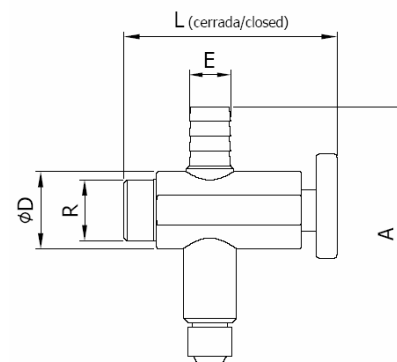

ARTICULO: 2922

Grifo de Nivel Inferior para Manguera con purga. Línea Sanitaria Lower Level cock with hose nipple and drain. Sanitary line.

Características

1. Grifo nivel Inferior para manguera con purga.
2. Extremo roscado ISO 228/1.
3. Construcción en Inox AISI 304.
4. Cierre de PTFE.
5. Espiga para manguera de 14 mm.
6. Fácil limpieza y montaje.
7. Pulido Sanitario Ra $\leq 0.8 \mu\text{m}$.
8. Presión de trabajo máxima 10 Kg/cm².
9. Temperatura máxima de trabajo 150 °C.

Features

1. Lower Level cock with hose nipple and drain.
2. Thread end according to ISO 228/1..
3. Made by AISI 304.
4. PTFE seat.
5. Hose nipple dimension 14 mm.
6. Easy cleaning and assembly.
7. Sanitary Polish Ra $\leq 0.8 \mu\text{m}$.
8. Max. Working pressure 10 Kg/cm².
9. Max. Working Temperature 150 °C.

Nº	Denominación / Name	Material	Acabado Superficial/Surface Treatment
1	Cuerpo / Body	Acero Inox AISI 304 / SS 304	Pulido mecánico / Mechanical Polish
2	Eje / Stem	Acero Inox AISI 304 / SS 304	Pulido mecánico / Mechanical Polish
3	Tórica / O ' ring	NBR	-----
4	Asiento / Seat	PTFE	-----
5	Válvula de purga / Drain valve	Acero Inox AISI 304 / SS 304	Pulido mecánico / Mechanical Polish
6	Tórica / O ' ring	NBR	-----
7	Asiento / Seat	PTFE	-----
8	Perno / Pin	Acero Inox AISI 304 / SS 304	-----

DIMENSIONES GENERALES / GENERAL DIMENSIONS

Ref.	Medida (R) / Size (R)	DN	Dimensiones / Dimensions (mm)				Peso / Weight (Kg.)
			A	D	E	L	
2922 04	1/2"	15	88	26	14	72	0,320