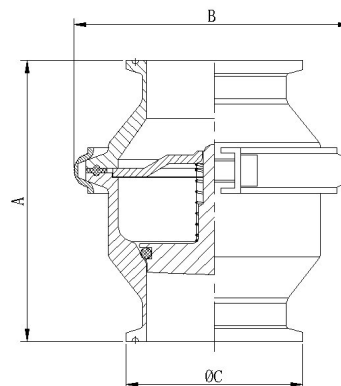

ARTICULO: 2934
Válvula Retención extremos clamp, Inoxidable.
Línea Sanitaria
Stainless steel clamp end Non-Return valve.
Sanitary line.

Características

1. Válvula de retención línea sanitaria.
2. Extremos clamp en pulgadas (BS 4825-3).
3. Construcción en Inox AISI 316 L.
4. Cierre de EPDM.
5. Junta de Silicona.
6. Peso y dimensiones reducidas.
7. Fácil limpieza y montaje.
8. Pulido Sanitario ($Ra \leq 0,8 \mu m$).
9. Presión de trabajo máxima 10 Kg/cm².
10. Temperatura de trabajo -10 / 120 °C.

Features

1. Non-Return valve sanitary line.
2. Clamp ends in inch (BS 4825-3).
3. Made by AISI 316L.
4. EPDM seat.
5. Silicon Gasket.
6. Reduce weight and dimensions.
7. Easy cleaning and assembly.
8. Sanitary Polish ($Ra \leq 0,8 \mu m$).
9. Max. Working pressure 10 Kg/cm².
10. Working Temperature -10 / 120 °C.

Nº	Denominación / Name	Material	Acabado Superficial/Surface Treatment
1	Cuerpo / Body	Acero Inox AISI 316L / SS 316L	-----
2	Tapa cuerpo / Body Cap	Acero Inox AISI 316L / SS 316L	-----
3	Junta / Gasket	Silicona / Silicon	-----
4	Casquillo Guía / Bush Guide	Acero Inox AISI 316L / SS 316L	-----
5	Resorte / Spring	AISI 301	-----
6	Asiento / Seat	EPDM	-----
7	Eje / Stem	Acero Inox AISI 316L / SS 316L	-----
8	Abrazadera / Clamp bracket lock	Acero Inox AISI 304 / SS 304	Pulido mecánico / Mechanical Polish