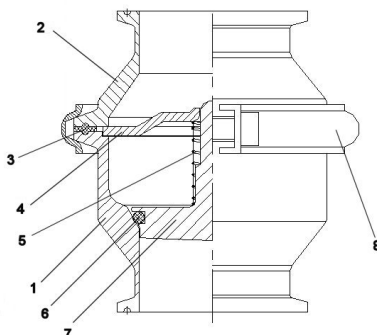

ARTICULO: 2934
Válvula Retención extremos clamp, Inoxidable.
Línea Sanitaria
Stainless steel clamp end Non-Return valve.
Sanitary line.

Características

1. Válvula de retención línea sanitaria.
2. Extremos clamp en pulgadas (BS 4825-3).
3. Construcción en Inox AISI 316 L.
4. Cierre de EPDM.
5. Junta de Silicona.
6. Peso y dimensiones reducidas.
7. Fácil limpieza y montaje.
8. Pulido Sanitario ($Ra \leq 0,8 \mu m$).
9. Presión de trabajo máxima 10 Kg/cm².
10. Temperatura de trabajo -10 / 120 °C.

Features

1. Non-Return valve sanitary line.
2. Clamp ends in inch (BS 4825-3).
3. Made by AISI 316L.
4. EPDM seat.
5. Silicon Gasket.
6. Reduce weight and dimensions.
7. Easy cleaning and assembly.
8. Sanitary Polish ($Ra \leq 0,8 \mu m$).
9. Max. Working pressure 10 Kg/cm².
10. Working Temperature -10 / 120 °C.

DIMENSIONES GENERALES / GENERAL DIMENSIONS

Ref.	Medida/ Size	DN	Dimensiones/Dimensions (mm)			Peso / Weight (Kg.)
			A	B	C	
2934 06	1"	25	103	86	50.5	0.890
2934 08	1 ½"	40	103	86	50.5	0.850
2934 09	2"	50	114	100	64	1.360
2934 10	2 ½"	65	123	115	77.5	1.730
2934 11	3"	80	143	128	91	2.810
2934 12	4"	100	182	164	119	5.680