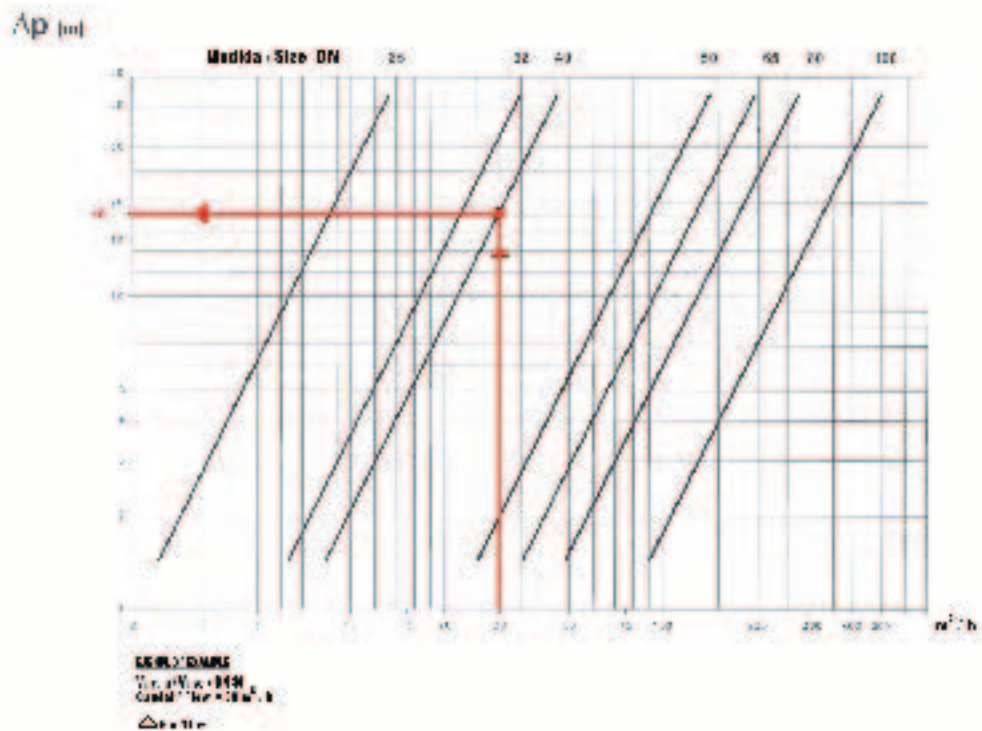

ОБЩИЕ РАЗМЕРЫ / GENERAL DIMENSIONS

Модель / Ref	Размер / Size	DN	Параметры / Dimensions (mm)					Вес / Weight (Kg.)
			A	B	D	H	L	
2941 06	1"	25	66	78	52 x 1/6"	84	126	1,350
2941 07	1 1/4"	32	70	86	58 x 1/6"	88	126	1,450
2941 08	1 1/2"	40	74	90	65 x 1/6"	90	126	1,750
2941 09	2"	50	76	106	78 x 1/6"	101	133	2,450
2941 10	2 1/2"	65	84	124	95 x 1/6"	110	144	3,200
2941 11	3"	80	90	139	110 x 1/4"	121	160	3,850
2941 12	4"	100	108	159	130 x 1/4"	129	160	5,450

ДИАГРАММА ПОТЕРИ НАПОРА / HEAD LOSSES DIAGRAM