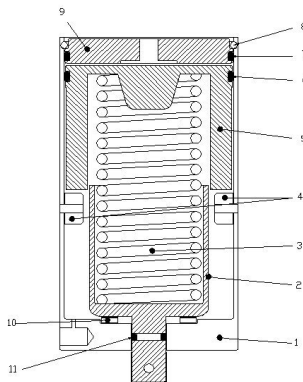

ARTICULO: 2944

Actuador neumático para válvula mariposa Línea Sanitaria. Pneumatic Actuator for butterfly valve Sanitary Line.

Características

1. Actuador Neumático.
2. Material del cuerpo Acero Inoxidable AISI 304.
3. Presión de trabajo 5 / 7 bar.
4. Acción simple efecto, retorno a resorte..
5. Angulo de giro 90°.
6. Pulido sanitario.

Features

1. Pneumatic Actuator.
2. Made by Stainless Steel AISI 304.
3. Working pressure 5 / 7 bar.
4. Spring Return.
5. Turn angle 90°.
6. Sanitary polished.

Nº	Denominación/Name	Material	Acabado Superficial/Surface Treatment
1	Cuerpo / Body	Acero Inox AISI 304 / SS 304	Pulido exterior / External polished.
2	Eje / Stem	Acero Inox AISI 304 / SS 304	-----
3	Muelle / Spring	Acero Muelle / Spring Steel	-----
4	Guías / Guide	Acero Inox AISI 304 / SS 304	-----
5	Pistón / Piston	Aluminio / Aluminium	-----
6	Tórica de Pistón / O - Ring	NBR	-----
7	Tórica de Tapa / O - Ring	NBR	-----
8	Anillo / Cap Ring.	Acero Muelle / Spring Steel	-----
9	Tapa / Cap	Acero Inox AISI 304 / SS 304	Pulido exterior / External polished.
10	Rodamiento / Roller Bearing	-----	-----
11	Tórica de eje / O - Ring	NBR	-----

DIMENSIONES GENERALES / GENERAL DIMENSIONS

Ref	Medida/Size	Dimensiones/Dimensions (mm)		Peso/Weight (g)
		A	D	
2944	1" - 4"	180	85	2,650

The logo for GENE BRE, featuring the word 'GENEBRE' in a bold, sans-serif font. The letter 'E' is stylized with a blue horizontal bar through its middle. The logo is positioned on a white, rounded rectangular background that appears to be a sticker on a textured surface.