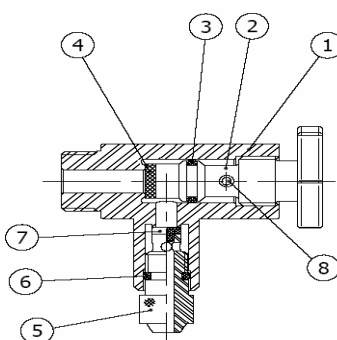

ARTICULO: 2950
Válvula toma muestra con válvula inferior.
Línea Sanitaria
Sampling valve with lower valve.
Sanitary line.

Características

1. Válvula toma muestra con válvula inferior.
2. Extremo roscado ISO 228/1.
3. Construcción en Inox AISI 304.
4. Cierre de PTFE.
5. Fácil limpieza y montaje.
6. Pulido Sanitario $Ra \leq 0.8 \mu m$.
7. Presión de trabajo máxima 10 Kg/cm².
8. Temperatura máxima de trabajo 150 °C.

Features

1. Sampling valve with lower valve.
2. Thread end according to ISO 228/1..
3. Made by AISI 304.
4. PTFE seat.
5. Easy cleaning and assembly.
6. Sanitary Polish $Ra \leq 0.8 \mu m$.
7. Max. Working pressure 10 Kg/cm².
8. Max. Working Temperature 150 °C.

Nº	Denominación / Name	Material	Acabado Superficial/Surface Treatment
1	Cuerpo / Body	Acero Inox AISI 304 / SS 304	Pulido mecánico / Mechanical Polish
2	Eje / Stem	Acero Inox AISI 304 / SS 304	Pulido mecánico / Mechanical Polish
3	Tórica / O ' ring	NBR	-----
4	Asiento / Seat	PTFE	-----
5	Válvula Inferior / Lower valve	Acero Inox AISI 304 / SS 304	Pulido mecánico / Mechanical Polish
6	Tórica / O ' ring	NBR	-----
7	Asiento / Seat	PTFE	-----
8	Perno / Pin	Acero Inox AISI 304 / SS 304	-----

DIMENSIONES GENERALES / GENERAL DIMENSIONS

Ref.	Medida (R) / Size (R)	DN	Dimensiones / Dimensions (mm)			Peso / Weight (Kg.)
			A	D	L	
2950 04	1/2"	15	72	26	72	0,300