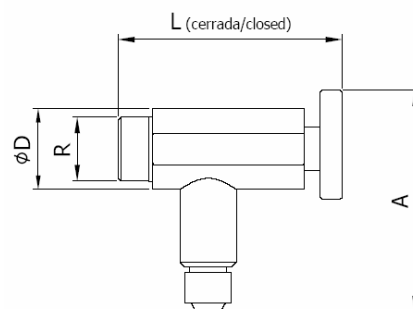

ARTICULO: 2950
Válvula toma muestra con válvula inferior.
Línea Sanitaria
Sampling valve with lower valve.
Sanitary line.

Características

1. Válvula toma muestra con válvula inferior.
2. Extremo roscado ISO 228/1.
3. Construcción en Inox AISI 304.
4. Cierre de PTFE.
5. Fácil limpieza y montaje.
6. Pulido Sanitario $Ra \leq 0.8 \mu m$.
7. Presión de trabajo máxima 10 Kg/cm².
8. Temperatura máxima de trabajo 150 °C.

Features

1. Sampling valve with lower valve.
2. Thread end according to ISO 228/1..
3. Made by AISI 304.
4. PTFE seat.
5. Easy cleaning and assembly.
6. Sanitary Polish $Ra \leq 0.8 \mu m$.
7. Max. Working pressure 10 Kg/cm².
8. Max. Working Temperature 150 °C.

Nº	Denominación / Name	Material	Acabado Superficial/Surface Treatment
1	Cuerpo / Body	Acero Inox AISI 304 / SS 304	Pulido mecánico / Mechanical Polish
2	Eje / Stem	Acero Inox AISI 304 / SS 304	Pulido mecánico / Mechanical Polish
3	Tórica / O ' ring	NBR	-----
4	Asiento / Seat	PTFE	-----
5	Válvula Inferior / Lower valve	Acero Inox AISI 304 / SS 304	Pulido mecánico / Mechanical Polish
6	Tórica / O ' ring	NBR	-----
7	Asiento / Seat	PTFE	-----
8	Perno / Pin	Acero Inox AISI 304 / SS 304	-----

DIMENSIONES GENERALES / GENERAL DIMENSIONS

Ref.	Medida (R) / Size (R)	DN	Dimensiones / Dimensions (mm)			Peso / Weight (Kg.)
			A	D	L	
2950 04	1/2"	15	72	26	72	0,300