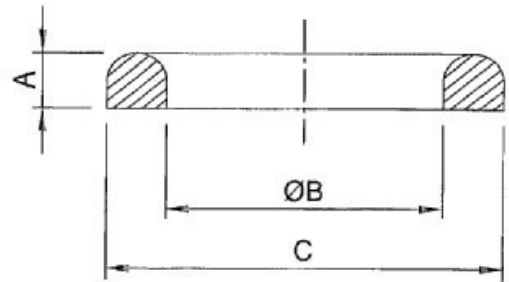

ARTICULO: 2957
Junta para Unión DIN 11851 (Línea Sanitaria)
Seal for Raccord DIN 11851 (Sanitary Line)

Características

1. Construcción en EPDM.
2. Presión de trabajo máxima 10 bar.

Features

1. Made of EPDM.
2. Max. Working pressure 10 bar.

DIMENSIONES GENERALES / GENERAL DIMENSIONS

Ref.	Medida / Size	DN	Dimensiones / Dimensions (mm)			Peso/Weight (Kg)
			A	B	C	
2957 04	1/2"	15	4.5	18	26	0.003
2957 05	3/4"	20	4.5	23	33	0.003
2957 06	1"	25	5	30	40	0.004
2957 07	1 1/4"	32	5	36	46	0.004
2957 08	1 1/2"	40	5	42	52	0.005
2957 09	2"	50	5	54	64	0.006
2957 10	2 1/2"	65	5	71	81	0.007
2957 11	3"	80	5	85	95	0.008
2957 12	4"	100	5	104	114	0.012