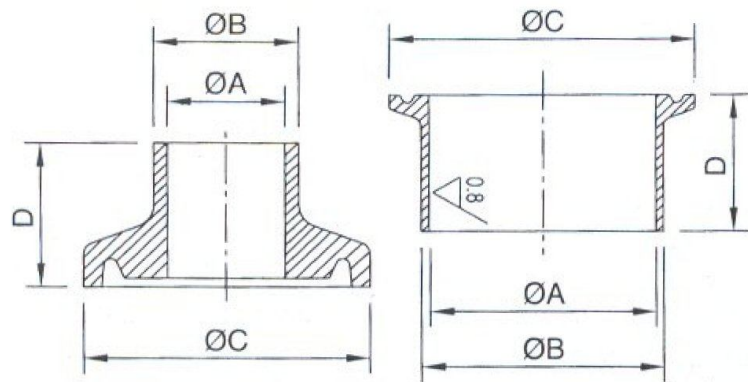

**ARTICULO: 2981**  
**Casquillo para soldar Clamp.**  
**Línea Sanitaria**  
**Welding Ferrule Clamp.**  
**Sanitary line**

### DIMENSIONES GENERALES / GENERAL DIMENSIONS

Ref	Medida/Size	PN	Dimensiones/Dimensions (mm)				Peso/Weight (g)
			A	B	C	D	
2981 04	1/2 "	10	9.45	12.75	25.4	28.6	23
2981 05	3/4"	10	15.75	19.05	25.4	28.6	26
2981 06	1 "	10	22.2	25.4	50.5	28.6	85
2981 08	1 1/2 "	10	34.9	38.1	50.5	28.6	66
2981 09	2 "	10	47.6	50.8	64	28.6	90
2981 10	2 1/2 "	10	60.3	63.5	77.5	28.6	115
2981 11	3 "	10	73	76.2	91	28.6	148
2981 12	4 "	10	97.6	101.6	119	28.6	240