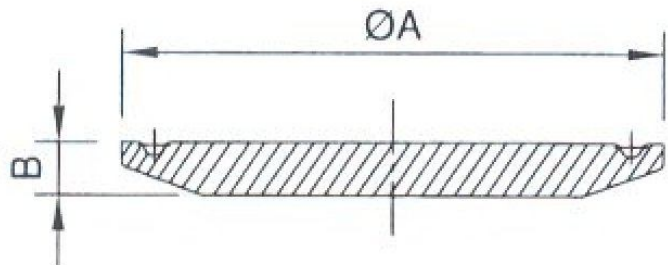

ARTICULO: 2982
Tapa Ciega Clamp.
Línea Sanitaria
Blank Cap Clamp.
Sanitary line

Características

1. Construcción en Inox. AISI 316 L.
2. Pulido externo e interno $Ra \leq 0.8 \mu m$
3. Construcción según norma BS 4825-3.
4. Presión de trabajo máxima 10 Kg / cm².

Features

1. Made by AISI 316 L.
2. External and internal polish $Ra \leq 0.8 \mu m$.
3. Made according to BS 4825-3 Standard.
4. Max. Working pressure 10 Kg / cm².

DIMENSIONES GENERALES / GENERAL DIMENSIONS

Ref	Medida / Size	PN	Dimensiones / Dimensions (mm)		Peso/Weight (g)
			A	B	
2982 04	1/2" - 3/4"	10	25.4	6.4	50
2982 06	1 "	10	50.5	6.4	80
2982 08	1 1/2 "	10	50.5	6.4	80
2982 09	2 "	10	64	6.4	160
2982 10	2 1/2 "	10	77.5	6.4	210
2982 11	3 "	10	91	6.4	300
2982 12	4 "	10	119	6.4	550