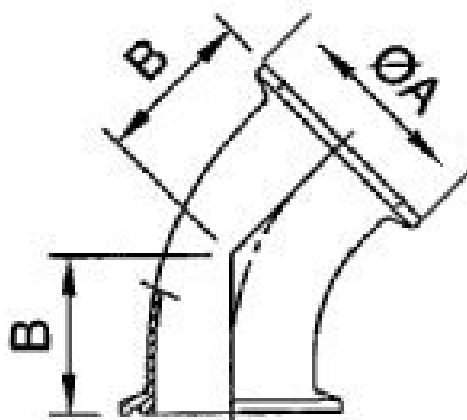

ARTICULO: 2984
Codo 45° extremos Clamp.
Línea Sanitaria
Elbow 45° - Clamp Ends.
Sanitary line

Características

1. Construcción en Inox. AISI 316 L.
2. Pulido externo e interno $Ra \leq 0.8 \mu m$
3. Construcción según norma BS 4825-3.
4. Presión de trabajo máxima 10 Kg / cm².

Features

1. Made by AISI 316 L.
2. External and internal polish $Ra \leq 0.8 \mu m$.
3. Made according to BS 4825-3 Standard.
4. Max. Working pressure 10 Kg / cm².

DIMENSIONES GENERALES / GENERAL DIMENSIONS

Ref	Medida/Size	PN	Dimensiones/Dimensions (mm)		Peso/Weight (Kg)
			A	B	
2984 06	1 "	10	50.5	35.5	0,160
2984 08	1 1/2 "	10	50.5	41.6	0,250
2984 09	2 "	10	64	46.6	0,300
2984 10	2 1/2 "	10	77.5	56	0,320
2984 11	3 "	10	91	58	0,520
2984 12	4 "	10	119	81	1,030