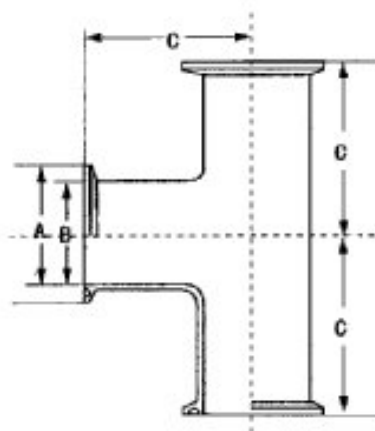

ARTICULO: 2985
“ T ” extremos Clamp.
Línea Sanitaria
“ T “ - Clamp Ends.
Sanitary line

Características

1. Construcción en Inox. AISI 316 L.
2. Pulido externo e interno $Ra \leq 0.8 \mu m$
3. Construcción según norma BS 4825-3.
4. Presión de trabajo máxima 10 Kg / cm².

Features

1. Made by AISI 316 L.
2. External and internal polish $Ra \leq 0.8 \mu m$.
3. Made according to BS 4825-3 Standard.
4. Max. Working pressure 10 Kg / cm².

DIMENSIONES GENERALES / GENERAL DIMENSIONS

Ref	Medida/Size	PN	Dimensiones/Dimensions (mm)			Peso/Weight (Kg)
			A	B	C	
2985 04	1/2"	10	25.4	8.5	57	0.108
2985 05	3/4"	10	25.4	15.4	60	0.112
2985 06	1 "	10	50.5	22.4	55	0,270
2985 08	1 1/2 "	10	50.5	35.1	70	0,280
2985 09	2 "	10	64	47.8	82	0,490
2985 10	2 1/2 "	10	77.5	59.5	105	0,940
2985 11	3 "	10	91	72.2	110	1,190
2985 12	4 "	10	119	97.6	148	2.210