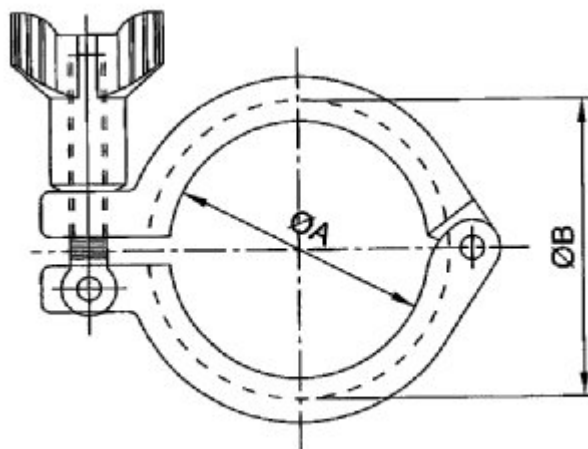

**ARTICULO: 2986**  
**Abrazadera Clamp, Cierre Rápido.**  
**Fast closing Clamp bracket lock.**

### DIMENSIONES GENERALES / GENERAL DIMENSIONS

Ref	Medida/Size	PN	Dimensiones/Dimensions (mm)		Peso / Weight (Kg)
			Ø A	Ø B	
2986 04	1/2 "-3/4"	10	20	28	0,230
2986 06	1 " - 1 1/2 "	10	44.4	53.6	0,300
2986 09	2 "	10	57.8	67	0,350
2986 10	2 1/2 "	10	71.4	80.6	0,380
2986 11	3 "	10	84	94.2	0,398
2986 12	4 "	10	110	122.2	0,560