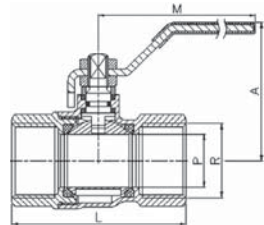

Модель 3021

Шаровой кран латунный ВР-ВР

Описание

Шаровой кран, полнопроходной.
 Выполнен из латуни UNE-EN 12165.
 Резьбовое соединение в соответствии с ISO 228/1
 Управление посредством ручки-рычага, выполненной из нерж. стали AISI 304.
 Рабочая температура от -20 °С до 90 °С.
 Макс. рабочее давление 40 бар (PN-40).

ОСНОВНЫЕ ПАРАМЕТРЫ

Модель	Размер	PN	Параметры (мм)				Вес (г)
			р	A	L	M	
3021 02	1/4"	10	10	45	48	84	135
3021 03	3/8"	10	10	45	50	84	135
3021 04	1/2"	15	14	47	58	84	180
3021 05	3/4"	20	19	58	65	98	285
3021 06	1"	25	24	61	78	98	450
3021 07	1 1/4"	32	30,5	74	88	126	715
3021 08	1 1/2"	40	37,5	80	105	126	1075
3021 09	2"	50	47	91	122	158	1645