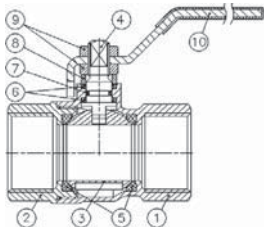

№	Наименование	Материал
1	Корпус	Латунь (CW617N)
2	Крышка	Латунь (CW617N)
3	Шар	Латунь (CW617N)
4	Шток	Латунь (CW617N)
5	Седло шара	PTFE
6	Уплотнение штока	PTFE
7	О-обр. кольцо	NBR
8	Уплотнительное кольцо	Латунь
9	Гайка	Латунь
10	Ручка	AISI304

ОСНОВНЫЕ ПАРАМЕТРЫ

Модель	Размер	PN	Параметры (мм)				Вес (г)
			р	A	L	M	
3021 02	1/4"	10	10	45	48	84	135
3021 03	3/8"	10	10	45	50	84	135
3021 04	1/2"	15	14	47	58	84	180
3021 05	3/4"	20	19	58	65	98	285
3021 06	1"	25	24	61	78	98	450
3021 07	1 1/4"	32	30,5	74	88	126	715
3021 08	1 1/2"	40	37,5	80	105	126	1075
3021 09	2"	50	47	91	122	158	1645