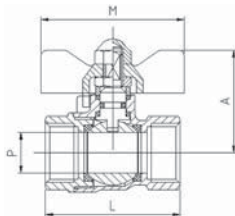

Модель 3035/3037

Кран шаровый, полнопроходной

Описание

Шаровой кран латунный PN-25, полнопроходной
Сделан из латуни согласно DIN 17660
Резьба В-В соответствует ISO 228/1
Управление посредством ручки-бабочки
Макс. температура 180 °С

ОСНОВНЫЕ ПАРАМЕТРЫ

Модель	Диаметр резьбы, (дюйм)	PN	Параметры (мм)				Вес (г)
			P	A	L	M	
3035 02/3037 02	1/4"	25	10	35	43	50	95
3035 03/3037 03	3/8"	25	10	35	43	50	100
3035 04/3037 04	1/2"	25	15	36	50	50	140
3035 05/3037 05	3/4"	25	20	45	56	62	230
3035 06/3037 06	1"	25	25	48	68	62	360