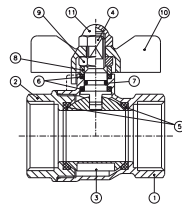

Модель 3035/3037

Кран шаровый, полнопроходной

Описание

Шаровой кран латунный PN-25, полнопроходной
Сделан из латуни согласно DIN 17660
Резьба В-В соответствует ISO 228/1
Управление посредством ручки-бабочки
Макс. температура 180 °С

№	Наименование	Материал
1	Корпус	Латунь
2	Крышка корпуса	Латунь
3	Шар	Латунь
4	Шток	Латунь
5	Уплотнение седла шара	PTFE
6	Уплотнение штока	PTFE
7	Уплотнительное кольцо	NBR
8	Кольцо штока	Латунь
9	Гайка	Латунь
10	Ручка	Нерж.сталь
11	Гайка	Латунь

ОСНОВНЫЕ ПАРАМЕТРЫ

Модель	Диаметр резьбы, (дюйм)	PN	Параметры (мм)				Вес (г)
			P	A	L	M	
3035 02/3037 02	1/4"	25	10	35	43	50	95
3035 03/3037 03	3/8"	25	10	35	43	50	100
3035 04/3037 04	1/2"	25	15	36	50	50	140
3035 05/3037 05	3/4"	25	20	45	56	62	230
3035 06/3037 06	1"	25	25	48	68	62	360