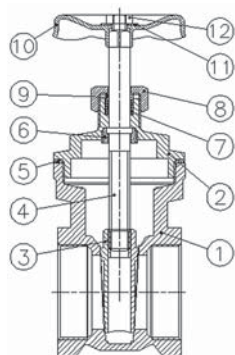

№	Наименование	Материал
1	Корпус	Латунь
2	Крышка	Латунь
3	Клин	Латунь
4	Шток	Латунь
5	Уплотнение крышки	Волокно
6	Шайба штока	Латунь
7	Уплотнение штока	PTFE
8	Уплотнительная гайка	Латунь
9	Уплотнительное кольцо	Латунь
10	Штурвал	Сталь
11	Шайба	Сталь
12	Гайка	Латунь