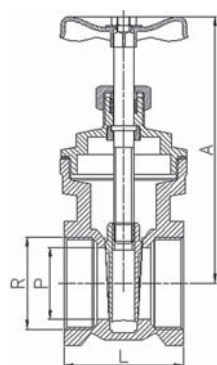

#### ОСНОВНЫЕ ПАРАМЕТРЫ

Модель	Размер	PN	Параметры (мм)			Вес (г)
			р	A	L	
3220 04	1/2"	10	13	62	39	160
3220 05	3/4"	10	14	63	41	200
3220 06	1"	10	18	75	48	295
3220 07	1 1/4"	10	26	94	52	435
3220 08	1 1/2"	10	33	100	52	575
3220 09	2"	10	43	120	59	950
3220 10	2 1/2"	16	60	155	60	1755
3220 11	3"	16	72	190	74	2170
3220 12	4"	16	93	230	85	4165