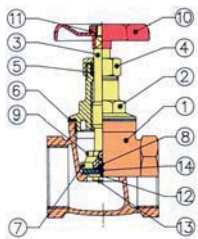

Модель 3228

Клапан запорный

Описание

Применяется на промышленных и гидротехнических сооружениях
Рабочее давление PN16
Идеально подходит для горячего и холодного водоснабжения и различных масел
Внутренняя резьба в соответствии с ISO228
Рабочая температура до : 16 бар 20 °C
12 бар 200 °C

№	Наименование	Материал
1	Корпус	Бронза RG5
2	Крышка	Латунь OT-58
3	Шток	Латунь OT-58
4	Гайка сальника	Латунь OT-58
5	Уплотнение	PTFE
6	Уплотнение	PTFE
7	Затвор	Латунь OT-58
8	Кольцо	Латунь OT-58
9	Маховик	Алюминий
10	Гайка	Латунь OT-58
11	Шайба	Латунь OT-58
12	Гайка	Латунь OT-58
13	Уплотнение затвора	PTFE
14	Корпус	Бронза RG5

ОСНОВНЫЕ ПАРАМЕТРЫ

Модель	Размер	PN	Параметры (мм)				Вес (г)
			P	A	L	M	
3228 03	3/8"	16	10	67	45	50	181
3228 04	1/2"	16	15	80	50	50	265
3228 05	3/4"	16	20	85	62	50	400
3228 06	1"	16	25	94	71	60	550
3228 07	1 1/4"	16	30	106	85	70	875
3228 08	1 1/2"	16	40	118	90	80	1135
3228 09	2"	16	50	127	110	80	1790