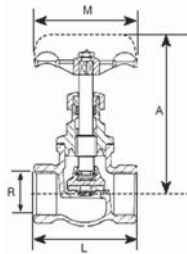

Модель 3228

Клапан запорный

Описание

Применяется на промышленных и гидротехнических сооружениях
Рабочее давление PN16
Идеально подходит для горячего и холодного водоснабжения и различных масел
Внутренняя резьба в соответствии с ISO228
Рабочая температура до : 16 бар 20 °C
12 бар 200 °C

№	Наименование	Материал
1	Корпус	Бронза RG5
2	Крышка	Латунь OT-58
3	Шток	Латунь OT-58
4	Гайка сальника	Латунь OT-58
5	Уплотнение	PTFE
6	Уплотнение	PTFE
7	Затвор	Латунь OT-58
8	Кольцо	Латунь OT-58
9	Маховик	Алюминий
10	Гайка	Латунь OT-58
11	Шайба	Латунь OT-58
12	Гайка	Латунь OT-58
13	Уплотнение затвора	PTFE
14	Корпус	Бронза RG5

ОСНОВНЫЕ ПАРАМЕТРЫ

Модель	Размер	PN	Параметры (мм)				Вес (г)
			P	A	L	M	
3228 03	3/8"	16	10	67	45	50	181
3228 04	1/2"	16	15	80	50	50	265
3228 05	3/4"	16	20	85	62	50	400
3228 06	1"	16	25	94	71	60	550
3228 07	1 1/4"	16	30	106	85	70	875
3228 08	1 1/2"	16	40	118	90	80	1135
3228 09	2"	16	50	127	110	80	1790