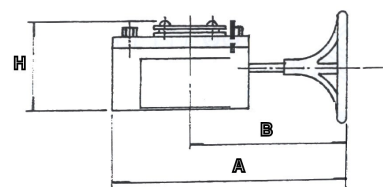

Размеры редуктора

DN затвора	Величина								Крутящий момент Nm	Масса редуктора кг
	A	B	C	D	E	F	G	H		
50 – 150	210	155	127	54	45	200	105	70	300	3,030
200-250	310	232	180	79	64	280	153	83	750	10,000
300	341	253	200	85	85	280	210	83	1200	11,080

Ручное управление затвором становится труднее по мере увеличения давления и номинального диаметра. В этом случае для закрытия и открытия затвора используется редуктор. В основном, это зубчатый механизм со скошенными шестернями, заключенный в коробку во избежание повреждений оператора и контакта внутренних частей механизма с объектами, затрудняющими их работу.