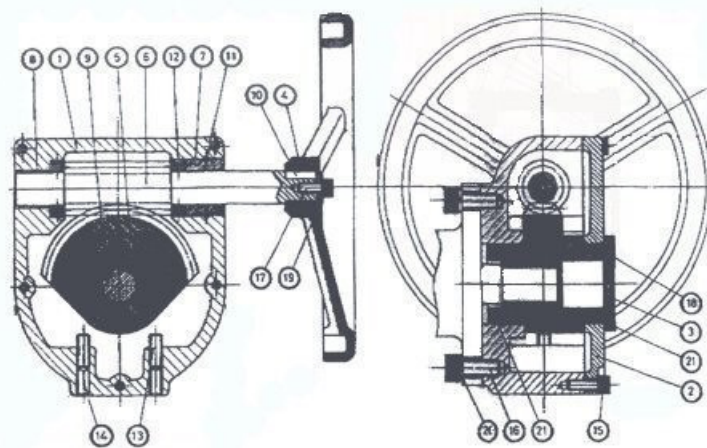

№	Наименование	Материал
1	Корпус	Чугун
2	Каркас	Чугун
3	Указывающая тарелка	Сталь
4	Ручное колесо	Чугун
5	Корона Ковкий	чугун
6	Болт	Сталь F 114
7, 8	Опора	Бронза
9, 10	Клин	Сталь
11	Фиксатор	Сталь
12	Опора	Сталь
13, 14	Резьбовой стержень	Сталь
15,16,17	Болт	Сталь
18	Болт	Сталь
19	Шайба	Сталь
20	Пружинная шайба	Сталь
21	О-кольцо	NBR