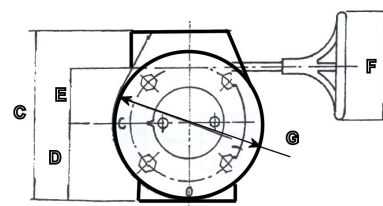

Размеры редуктора

DN затвора	Величина								Крутящий момент Nm	Масса редуктора кг
	A	B	C	D	E	F	G	H		
50 – 150	210	155	127	54	45	200	105	70	300	3,030
200-250	310	232	180	79	64	280	153	83	750	10,000
300	341	253	200	85	85	280	210	83	1200	11,080

Ручное управление затвором становится труднее по мере увеличения давления и номинального диаметра. В этом случае для закрытия и открытия затвора используется редуктор. В основном, это зубчатый механизм со скошенными шестернями, заключенный в коробку во избежание повреждений оператора и контакта внутренних частей механизма с объектами, затрудняющими их работу.