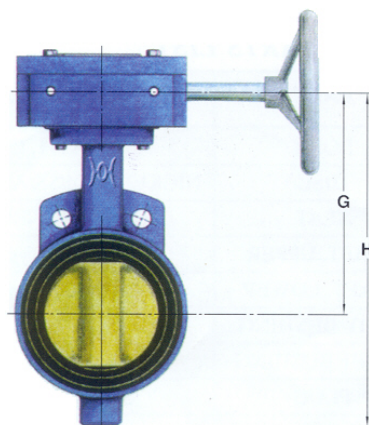

#### Описание

1. Механический редуктор к поворотному дисковому затвору.
2. Корпус чугунный GG 20.
3. Установка редуктора в соответствии с ISO 5211 – DIN 3337