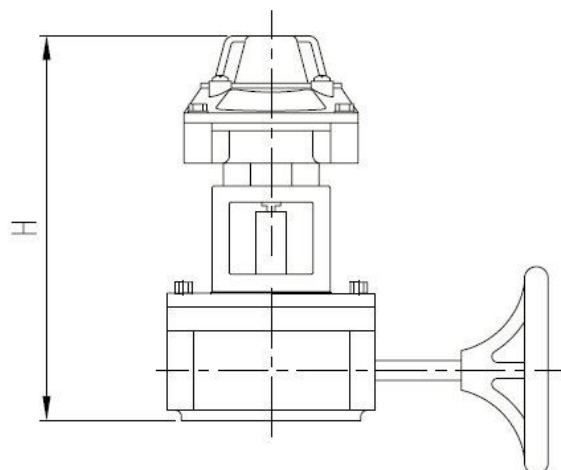

**Art. 5981 Caja Final de Carrera con 2 Micros Electromecánico
Instalada sobre Reductor Manual**

**Art.5981 Limit Switch Box with 2 Electromechanic Limit Switch
Installed on Gear Operator**

CARACTERÍSTICAS

- Caja Final de carrera con 2 micros electromecánicos instalada sobre reductor manual.
- Características de Caja final de Carrera ver ficha técnica de artículo **5987 02**.
- Características de Reductor manual ver ficha técnica de artículo **5975 – 5976**.

CHARACTERISTICS

- Limit Switch Box with 2 Electromechanic limit switch Installed on Gear Operator.
- For characteristics of Limit Switch Box see data sheet of article **5987 02**.
- For characteristics of Gear Operator see data sheet of article **5975 – 5976**.

Reductor / Gear Operator	Caja Final de Carrera / Limit Switch Box	DIMENSION H (mm)
5975	5987 02	195
5976	5987 02	208

The logo for Genebre, featuring the word "GENEBRE" in a bold, sans-serif font. The letter "G" is stylized with a blue horizontal bar extending from its left side.