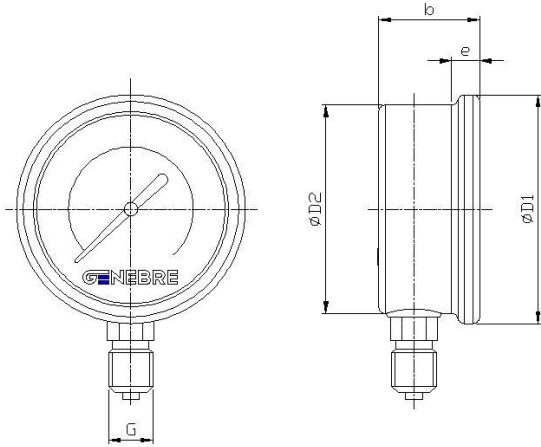

Datos Técnicos

Precisión: Clase 1, s / EN 837-1.
Rangos: -1 ~ 0 bar / -1 ~ 3 bar.
Temperatura de trabajo: -20°C / +60°C
Conexión: Acero inox.304 salida inferior G ½".
Esfera: Aluminio blanco con números en azul y negro
Escala: doble escala (inHg / psi / bar)
Aguja: Aluminio negro con tornillo micrométrico.
Caja: Acero inoxidable 304, Diámetro Nominal 100 mm.
Aro de cierre: tipo bayoneta
Visor: Cristal laminado
Protección: IP65
Opcional:
Puede llenarse con glicerina para aquellas instalaciones en las que los procesos así lo requieran: vibraciones y fuertes oscilaciones de presión.

Features

*Pressure gauge, designed to work in industry in general and especially where it is required to mount a robust instrument (weather and harsh environments).
304 stainless steel construction.
Diameter: 100 mm.
According to EN 837-1*

Technical Data

***Accuracy:** Class 1, acc / EN 837-1.
Ranges: -1 ~ 0 bar / -1 ~ 3 bar.
Working temperature: -20°C / +60°C
Connection: Stainless inox.304 bottom connection G ½".
Dial: White aluminum with with black and blue numbers
Scale: double scale (inHg / psi / bar).
Pointer: Aluminum black with micrometer screw.
Case: 304 Stainless Steel, Nominal Diameter 100 mm.
Sealing ring: bayonet type
Viewfinder: Laminated Glass
Protection: IP65
Optional:
Can be filled with glycerin for installations in which the processes so require: strong vibrations and pressure oscillations.*

DIMENSIONES / DIMENSIONS

D1	D2	b	e	G
110	100	45	15	G 1/2"

ESCALA / RANGE

Ref.	Escala / Range (bar)	Escala / Range (inHg)	Escala / Range (psi)
8011 101	-1 - 0	-30 - 0	N/A
8011 103	-1 - 3	-30 - 0	0 - 40

The logo for Genebre, featuring the word "GENEBRE" in a bold, sans-serif font. The letter "G" is stylized with a blue horizontal bar extending from its top and bottom. The background of the logo area is a white rounded rectangle on a blue and white halftone pattern.