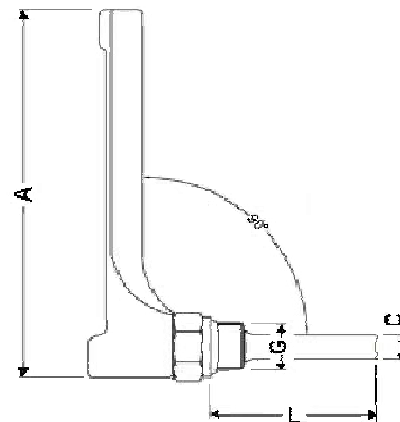

## ARTICULO: 8047 - 8048 Termómetro de Capilla Glass Thermometer

### Características

Termómetros de expansión de líquido con temperatura de trabajo desde -40 a 120°C. Sencillos, fiables y de larga vida operativa. De aplicación universal en instalaciones industriales y de calefacción donde las condiciones de trabajo sean extremas, alta humedad, vibraciones, intemperie, etc. La varilla de vidrio se sujeta y protege con un soporte de poliamida en el que se imprime la escala de temperatura. Visor: vidrio prismático con franja posterior de color blanca. Líquido termométrico: alcohol teñido de azul (no tóxico). Conexión a proceso: rosca macho G 1/2", salida posterior. Longitud vástago: 50 mm (ref. 8047) ó 100 mm (ref. 8048). Material del vástago: latón. Diámetro del vástago: 10 mm. Dimensiones de la caja: 165x38. Material de la caja: ABS. Color: Gris. Doble escala °C y °F. Escalas: -40 +40°C, 0 +60°C, 0 +120°C. Precisión: ± 2,5%.

### Features

*Liquid expansion Thermometers with working temperature from -40 to 120 °C. Simple, reliable and long life. Universal application in industrial and heating installations where working conditions are extreme, high humidity, vibration, weather, etc ...*  
*Glass rod is secured and protected with polyamide base, in which the temperature scale is printed.*  
*Viewfinder: prismatic glass with white rear stripe.*  
*Thermometric liquid: alcohol dyed blue (non-toxic).*  
*Process connection: G 1/2" male thread, back connection.*  
*Stem length: 50 mm (ref. 8047) or 100 mm (ref. 8048).*  
*Stem rod material: brass*  
*Stem diameter: 10 mm.*  
*Box dimensions: 165x38*  
*Box material: ABS*  
*Color: Gray*  
*Double scale °C and °F*  
*Scales: -40 +40°C, 0 +60°C, 0 +120°C*  
*Accuracy: ± 2,5 %.*

## DIMENSIONES GENERALES / GENERAL DIMENSIONS

Ref.	A (mm)	B (mm)	Ø C (mm)	L (mm)	G
8047 404	165	38	10	50	G ½"
8047 060	165	38	10	50	G ½"
8047 120	165	38	10	50	G ½"
8048 404	165	38	10	100	G ½"
8048 060	165	38	10	100	G ½"
8048 120	165	38	10	100	G ½"