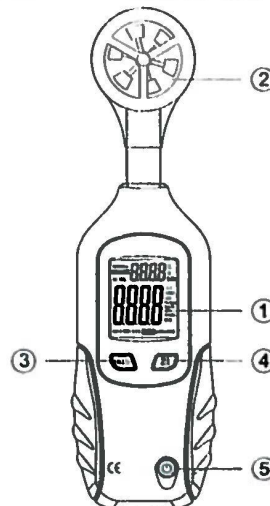

ARTICULO: 8225

Anemómetro Anemometer

Características

Descripción:

Lee tanto la velocidad del aire como la temperatura de forma simultánea.
Retención de datos. Congela la lectura en la pantalla.
Memoria: Registro y recuperación de lecturas máximas y mínimas.
Pantalla LCD.
Indicador de estado de la batería.
Unidades de medición: m/s, km/h, ft/min, knots, mph. Temperatura °C/ °F.
Temperatura de trabajo de 0°C a 50°C.
Desconexión automática (Después de aprox. 15 minutos de inactividad).
Alimentación: Pilas 9V o equivalentes.
Dimensiones: 200mm x 55mm x 38mm.
Peso: 156 gr.

Features

Description:

It reads air velocity and temperature simultaneously.
Data hold freezes reading on the display.
Memory: Record and recall maximum and minimum readings.
LCD display.
Low battery indicator.
Measurement units: m/s, km/h, ft/min, knots, mph. Temperature °C/ °F.
Working temperature from 0°C to 50°C.
Auto power off (After approx. 15 minutes of inactivity).
Power supply: 9V battery or equivalent.
Dimensions: 200mm x 55mm x 38mm.
Weight: 156 gr.

Nº	Denominación / Name
1	Pantalla LCD / LCD Display
2	Sensor de pala / Vane sensor
3	Botón conmutable °F-°C / °F-°C switched button
4	Botón conmutable Max-Min / Max-Min switched button
5	Botón conmutable On-Off / On-Off switched button